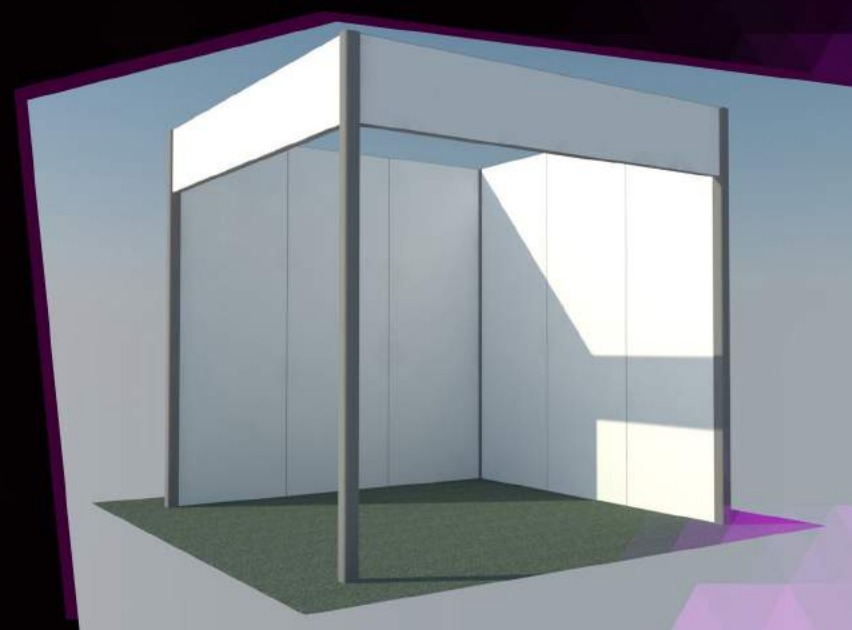

1.- Opción (Stand Modular en Zona Perimetral)

Contratación a partir de 9 m² (3x3 m) a 40 €/m²

Stand modular Incluye:

- Paneleria de melamina en color blanco
- Perfiles de aluminio
- Moqueta ferial
- Cuadro eléctrico magnetotérmico con diferencial con base de enchufe de 1000 W y 80 W y consumo.
- Rotulación con nombre de la empresa con letras estandarizadas en vinilo.

Nota: Los stand que estén en esquina llevarán columna y rotulación.

El resto de stand modular de la zona perimetral llevarán poste de pared lateral para la rotulación.

Pueden solicitar incremento de metros cuadrados de stand de tres en tres metros cuadrados.

2.- Opción (Stand Resto del Pabellón)

Contratación a partir de 18 m² (6x3 m) a 30 €/m²

Stand modular Incluye:

- Moqueta ferial.
- Pared de madera de 3 m, de altura para separación en la Isla.

Nota: *Cualquier elemento adicional que se necesite contratar puede encontrarlo en la carpeta de servicios adicionales de FEVAL.*