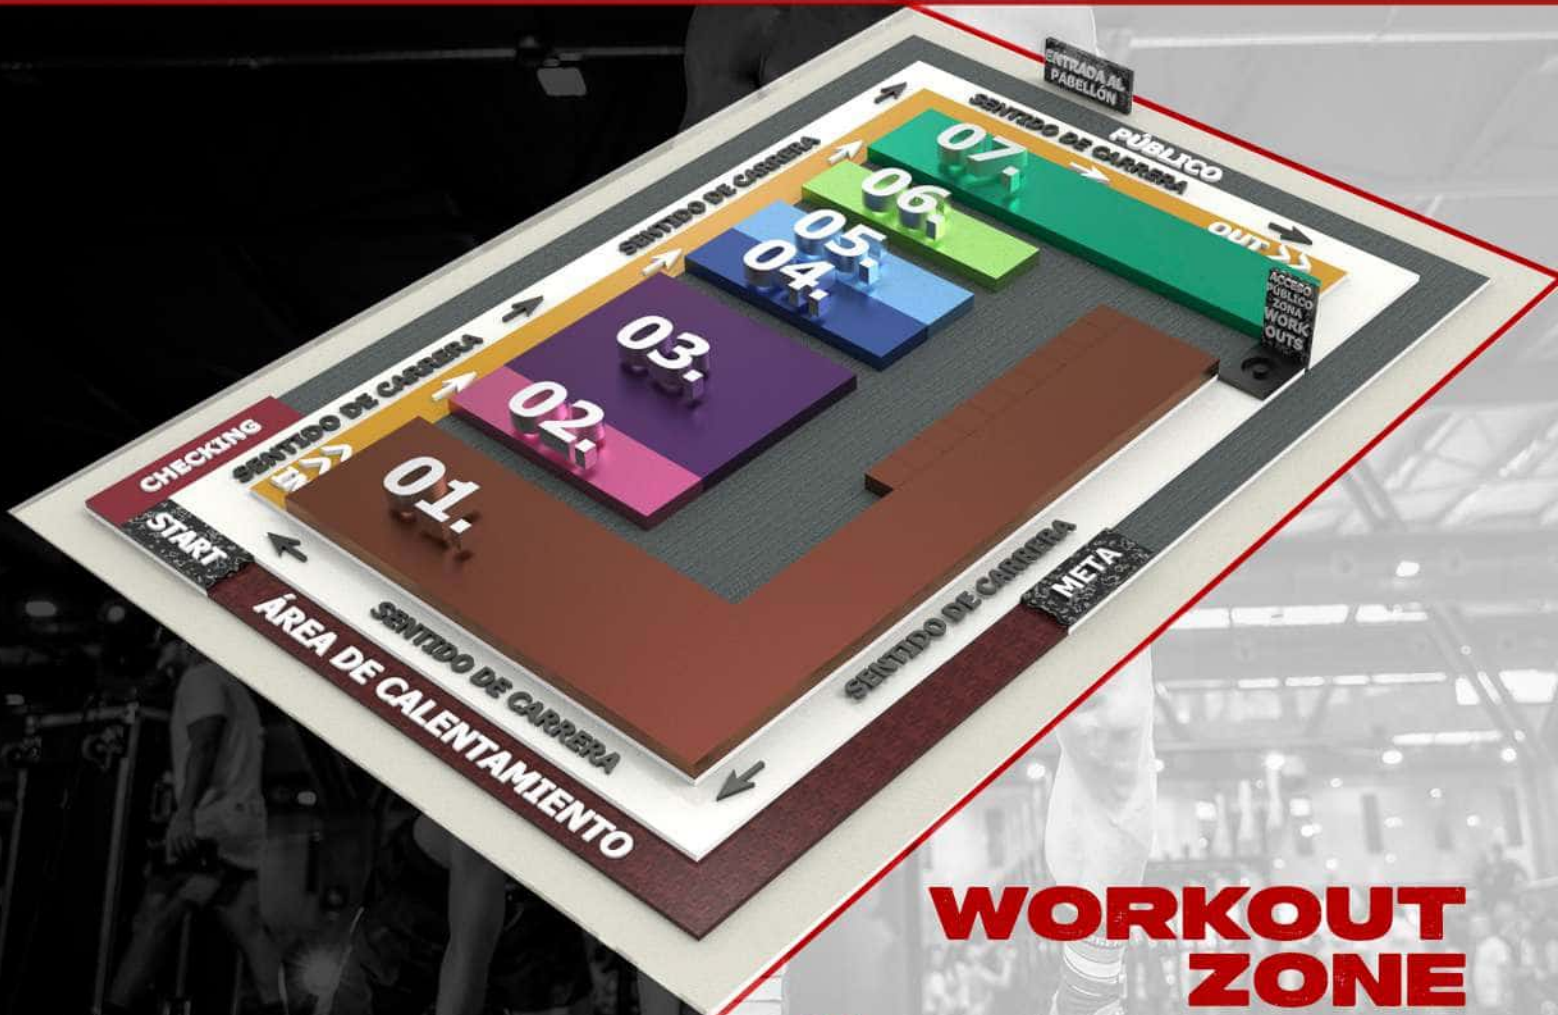

CONOCE

XFIT RACE

WWW.XFITRACE.COM

YOU ARE NOT PREPARED

FEVAL
Institución
Ferial de
Extremadura

 **cajalmendralejo**

XFIT RACE

Descubre la adrenalina y el **desafío** en la segunda edición de XFit Race y vive una **experiencia emocionante**. Este evento combina **5k de carrera y 7 workouts desafiantes** en un circuito diseñado para poner a prueba **resistencia y fuerza**. Para todos aquellos dispuestos a **superarse a sí mismos**, XFit Race es el **reto perfecto** para atletas de **todos los niveles**.

+ DE 300
PARTICIPANTES
en la I Edición

X FIT RACE

WWW.XFITRACE.COM

YOU ARE NOT PREPARED

WORKOUT ZONE

- 01.** Farmer Carry & heavy jump rope
- 02.** Air bike
- 03.** Sled push & Reverse sled drag
- 04.** Burpees over the box & Slam ball clean
- 05.** Row
- 06.** Wall ball shots
- 07.** Sandbag Walking Lunges